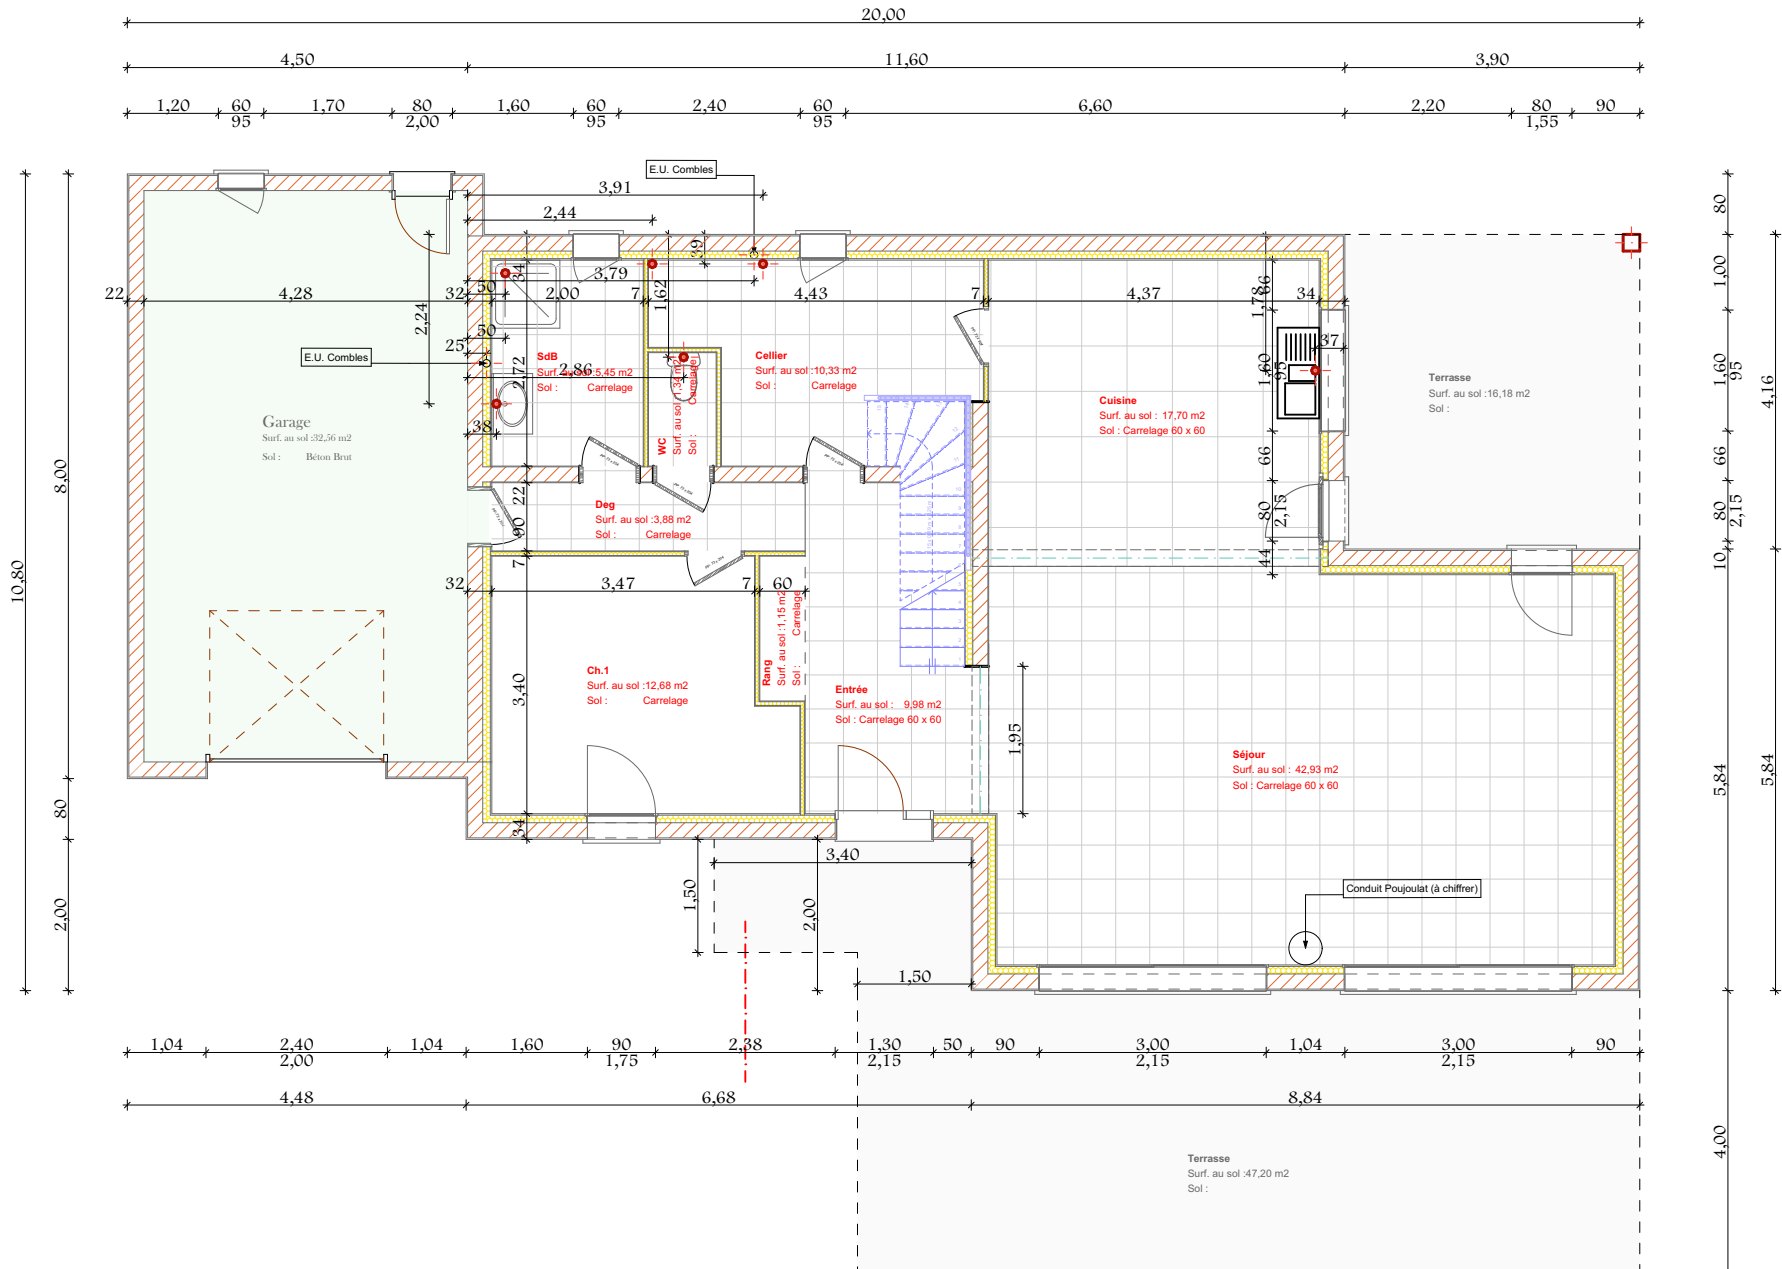

Constructions Traditionnelles du Loir & Cher
33 Rue de Bellevue _ 41150 Chaumont sur Loire
Tel: 02.54.20.96.82 _ Email: maisons.ctl@orange.fr

Maître d'ouvrage:

Mr Kardous et Mme Boistard

Date :

mercredi 30 décembre 2020

Echelle :

1:100