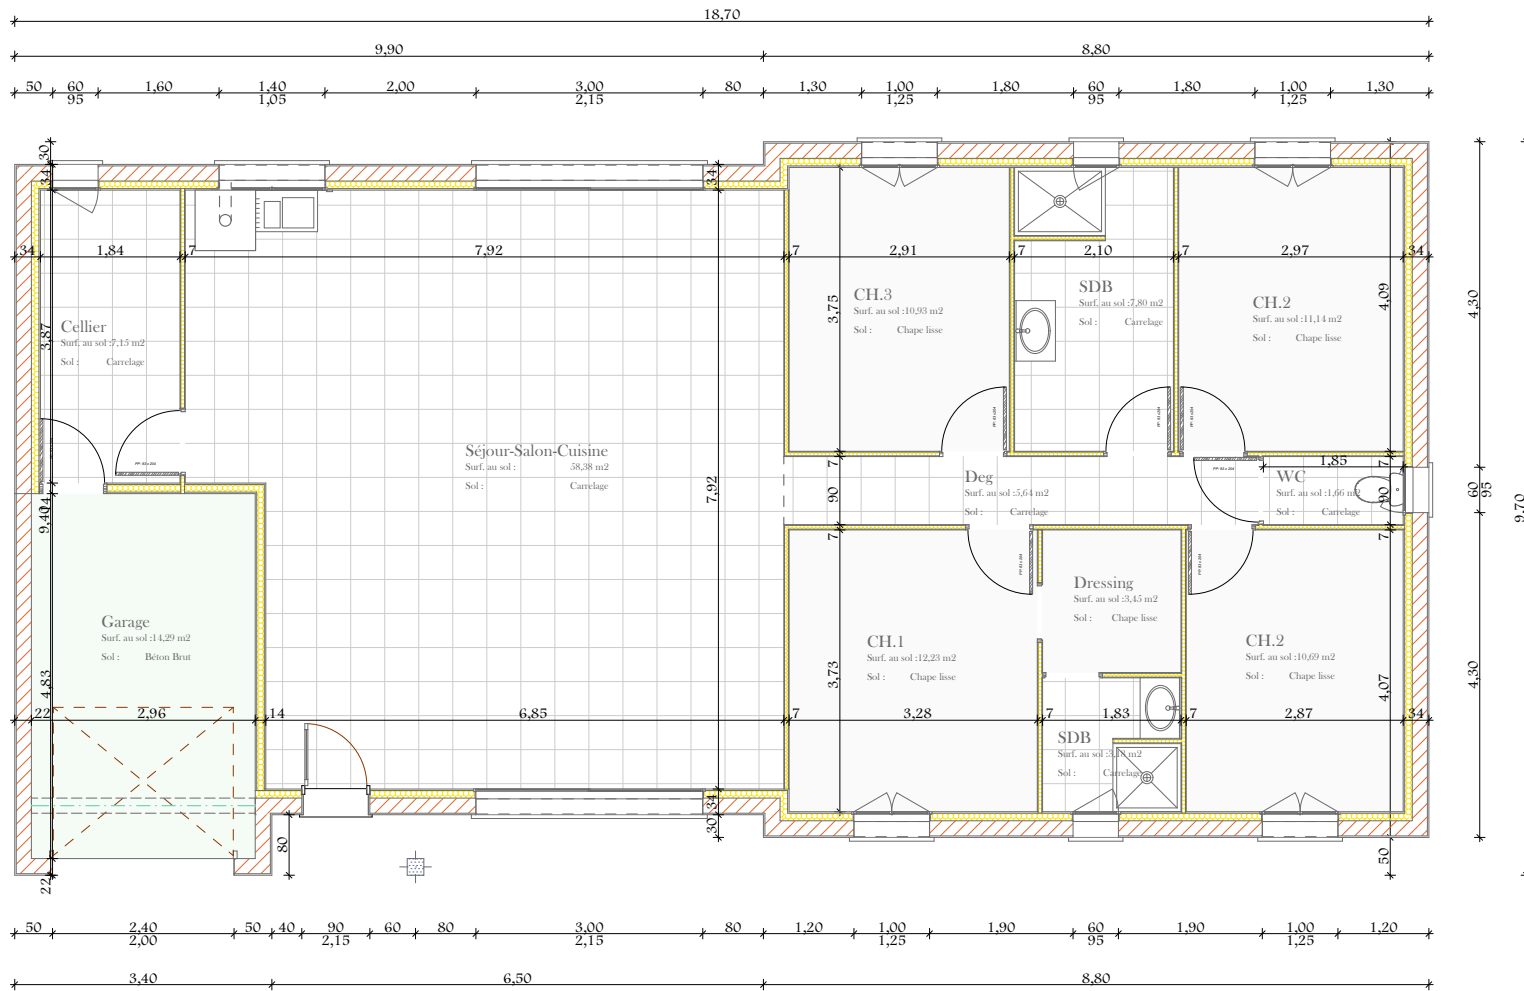

Rez-de-chaussée

Bureau d'étude spécialiste en maisons individuelles

33 Rue de Bellevue _ 41150 Chaumont sur Loire

Tel: 02.54.20.96.82 _Email: ct@maisons-ctl.com

Maître d'ouvrage:

Modèle Chouzy

Date :

vendredi 1 janvier 2021

Echelle :

1:100