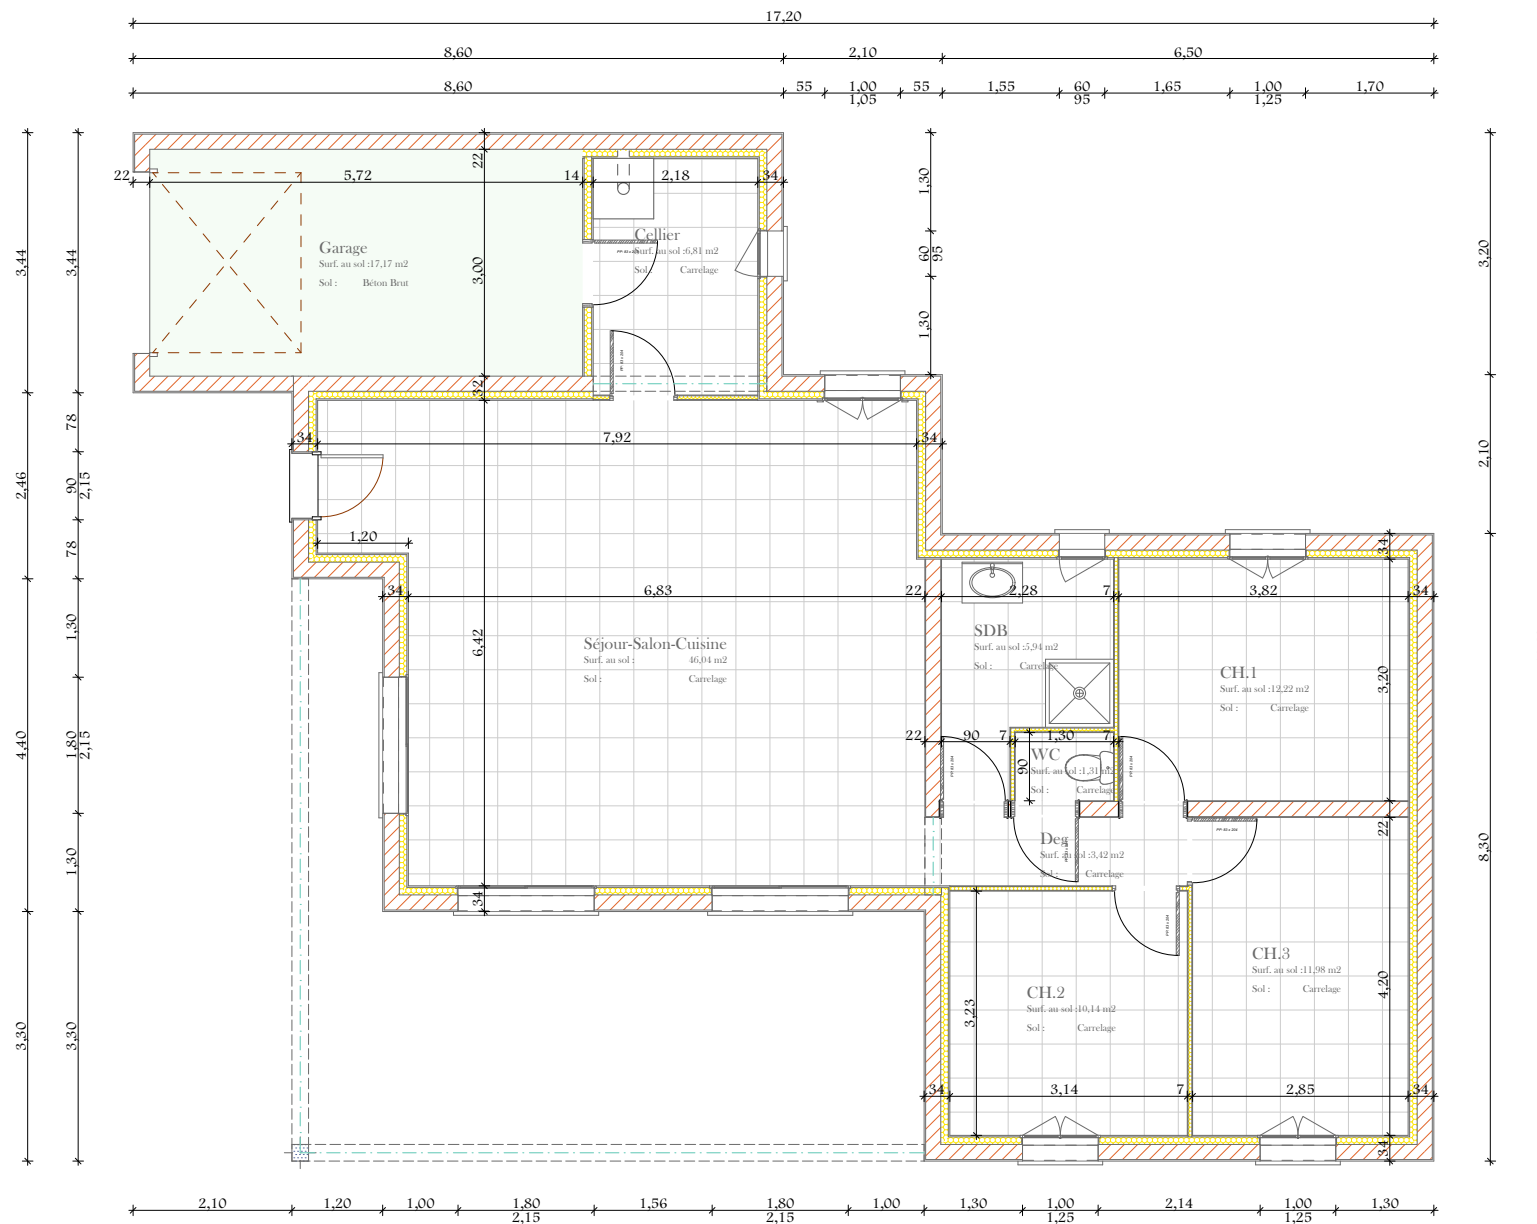

# Rez-de-chaussée

**Bureau d'étude en maisons individuelles**  
 33 Rue de Bellevue \_ 41150 Chaumont sur Loire  
 Tel: 02.54.20.96.82 \_Email: cti@maisons-ctl.com

Maître d'ouvrage:

**Modèle Onzain**

Date :

lundi 23 mars 2020

Echelle :

1:100