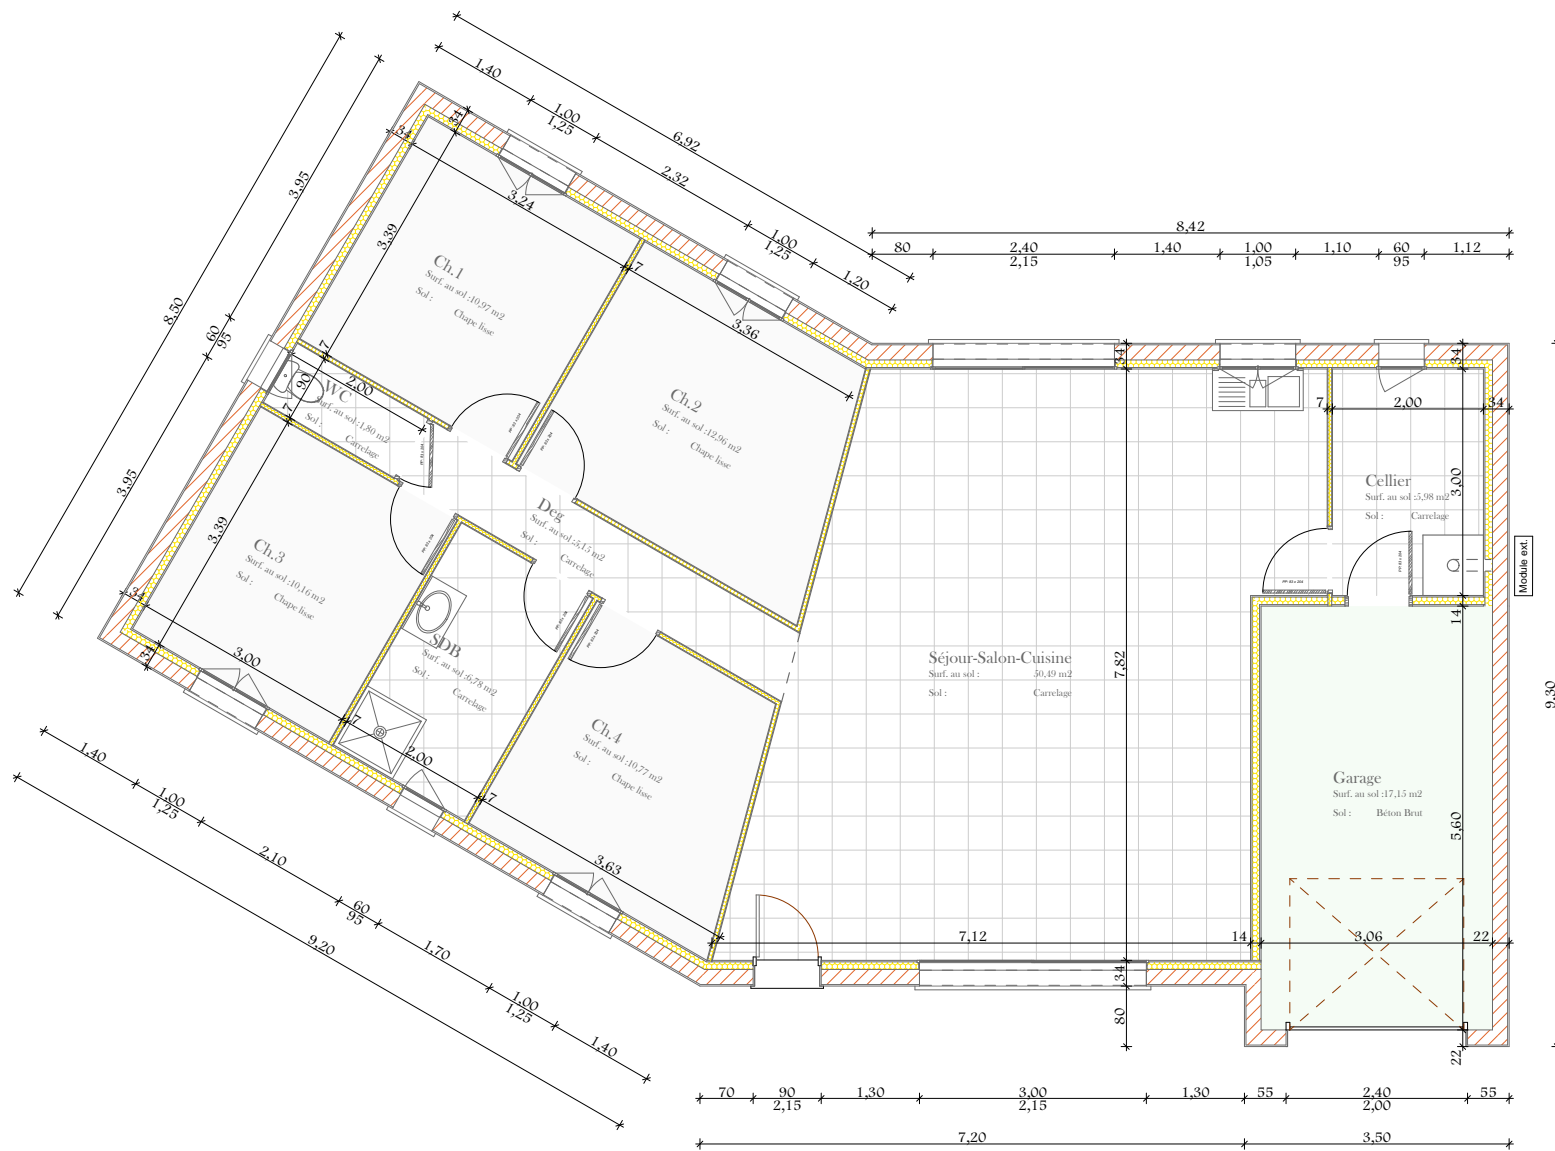

Rez-de-chaussée

Bureau d'étude en maisons individuelles
 33 Rue de Bellevue _ 41150 Chaumont sur Loire
 Tel: 02.54.20.96.82 _ Email: ct@maisons-ctl.com

Maître d'ouvrage:

Modèle Chailles

Date :

vendredi 1 janvier 2021

Echelle :

1:100